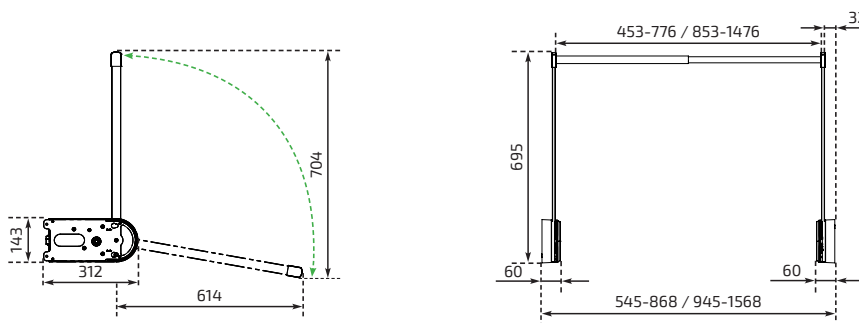

Dimensioni

(mm)