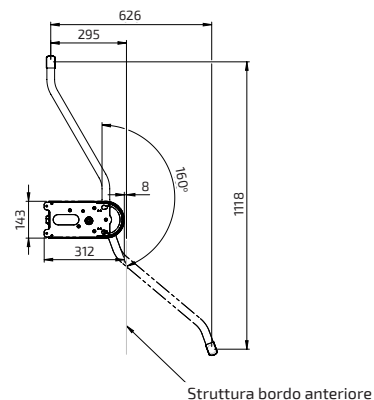

Pulsante di comando design alluminioCablato, per montaggio incassato
Dimensioni: 82 x 82 x 17 mm

	61251
--	-------

Scatola di espansione per pulsante alluminioConsente il montaggio esterno dei pulsanti alluminio.
Colore: Bianco
Dimensioni: 82 x 82 x 52 mm

Funzioni e vantaggi

- Barra appendiabiti motorizzata regolabile 111,8 cm verso il basso
- Carico massimo 30 kg
- Barra appendiabiti telescopica per armadi di dimensioni interne tra 54,5 e 156,8 cm
- Design moderno e discreto
- La protezione antiurto blocca l'abbassamento della barra appendiabiti in caso di contatto con qualsiasi oggetto
- Motori silenziosi e poco ingombranti

Specifiche

Tipo di sollevatore	Barra appendiabiti che si abbassa davanti all'armadio
Regolabile	Barra appendiabiti motorizzata, regolazione continua fino a 1118 mm verso il basso e 626 mm verso l'esterno
Velocità	47 mm/sec.
Azionamento	Telecomando o attuatore cablato
Collegamento elettrico	Spina da 100-240 VCA, 50/60 Hz, 2,0 A
Carico max sulla barra appendiabiti	30 kg
Larghezza del pensile	600-900 mm / 1000-1600 mm
Specifiche del materiale	Parti in acciaio verniciate a polvere, rivestimento in plastica, barra appendiabiti cromata
Rumorosità	52 dB
Garanzia	2 anni
	CE

Dimensioni

(mm)

Butler 722 - Bianco

- Rivestimento in plastica bianca RAL 9003, bracci verniciati a polvere RAL 9003, barra appendiabiti cromata

Larghezza mobile (cm)

60,0 - 90,0 722-060-01

100,0 - 160,0 722-100-01