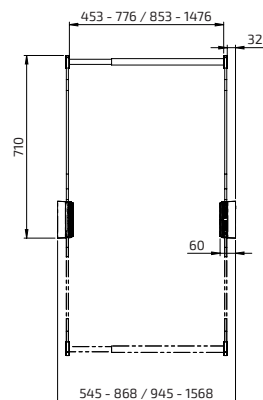

Pulsante di comando design alluminioCablato, per montaggio incassato
Dimensioni: 82 x 82 x 17 mm

	61251
--	-------

Scatola di espansione per pulsante alluminioConsente il montaggio esterno dei pulsanti alluminio.
Colore: Bianco
Dimensioni: 82 x 82 x 52 mm

Una persona di altezza normale raggiunge senza problemi un'altezza di circa 190 cm, questo significa che la barra appendiabiti nella sua posizione superiore può arrivare a 300 cm dal pavimento. Così, la parte inferiore dell'armadio può essere utilizzata per un'ulteriore barra appendiabiti o per altre forme organizzazione.

Funzioni e vantaggi

- Barra appendiabiti motorizzata regolabile 111,8 cm verso il basso
- Carico massimo 30 kg
- Barra appendiabiti telescopica per armadi di dimensioni interne tra 54,5 e 156,8 cm
- Design moderno e discreto
- La protezione antiurto blocca l'abbassamento della barra appendiabiti in caso di contatto con qualsiasi oggetto
- Motori silenziosi e poco ingombranti

Dimensioni

(mm)

Butler 722 - Bianco

- Rivestimento in plastica bianca RAL 9003, bracci verniciati a polvere RAL 9003, barra appendiabiti cromata

Larghezza mobile (cm)

60,0 - 90,0 722-060-01

100,0 - 160,0 722-100-01