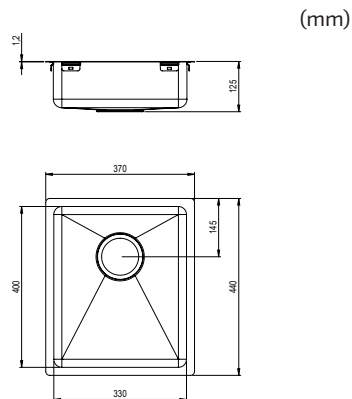

Incollaggio sotto-top

Incollaggio orizzontale

- I lavelli sono dotati di piletta di scarico, piletta di troppopieno e sifone con tubo flessibile

40

Trendline EST-330 - Nero
330 x 400

N. art. 618EST-330-02
 Per dimensioni armadio 400 mm
 Profondità vasca lavello 120 mm
 Raggio angolo interno 20 mm
 Spessore materiale 1,2 mm
 Dimensioni interne 330 x 400 mm
 Dimensioni esterne 370 x 440 mm

60

Trendline EST-500 - Nero
500 x 400

N. art. 618EST-500-02
 Per dimensioni armadio 600 mm
 Profondità vasca lavello 120 mm
 Raggio angolo interno 20 mm
 Spessore materiale 1,2 mm
 Dimensioni interne 500 x 400 mm
 Dimensioni esterne 540 x 440 mm