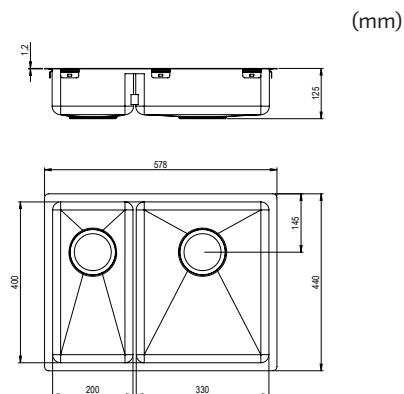

Trendline EST-53KH - Champagne
200 / 330 x 400

N. art. 618EST-53KH-06
Per dimensioni armadio 600 mm
Profondità vasca lavello 120 mm
Raggio angolo interno 20 mm
Spessore materiale 1,2 mm
Dimensioni interne 200 / 330 x 400 mm
Dimensioni esterne 578 x 440 mm