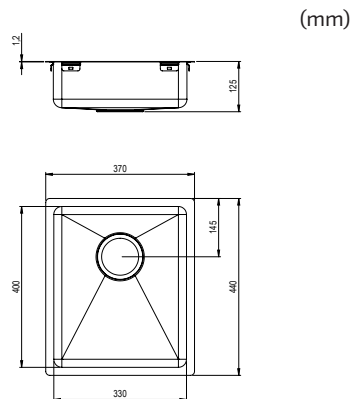

Metodi di montaggio

-  A incasso
-  Sotto-top
-  Incollaggio sotto-top
-  Incollaggio orizzontale

- I lavelli sono dotati di piletta di scarico, piletta di troppopieno e sifone con tubo flessibile

40

Trendline EST-330
330 x 400

N. art. 618EST-330
Per dimensioni armadio 400 mm
Profondità vasca lavello 120 mm
Raggio angolo interno 20 mm
Spessore materiale 1,2 mm
Dimensioni interne 330 x 400 mm
Dimensioni esterne 370 x 440 mm

60

Trendline EST-500
500 x 400

N. art. 618EST-500
Per dimensioni armadio 600 mm
Profondità vasca lavello 120 mm
Raggio angolo interno 20 mm
Spessore materiale 1,2 mm
Dimensioni interne 500 x 400 mm
Dimensioni esterne 540 x 440 mm

60

Trendline EST-53KH
200 / 330 x 400

N. art. 618EST-53KH
Per dimensioni armadio 600 mm
Profondità vasca lavello 120 mm
Raggio angolo interno 20 mm
Spessore materiale 1,2 mm
Dimensioni interne 200 / 330 x 400 mm
Dimensioni esterne 578 x 440 mm