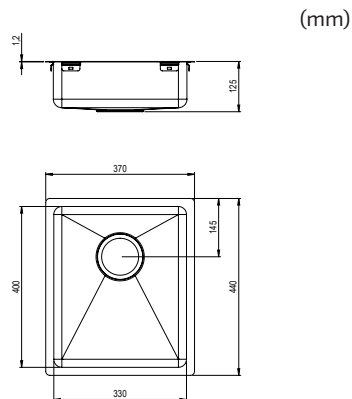

60

Trendline EST-53KH - Oro
200 / 330 x 400

N. art. 618EST-53KH-03
Per dimensioni armadio 600 mm
Profondità vasca lavello 120 mm
Raggio angolo interno 20 mm
Spessore materiale 1,2 mm
Dimensioni interne 200 / 330 x 400 mm
Dimensioni esterne 578 x 440 mm

80

Trendline EST-80K - Oro
340 / 340 x 400

N. art. 618EST-80K-03
Per dimensioni armadio 800 mm
Profondità vasca lavello 120 mm
Raggio angolo interno 20 mm
Spessore materiale 1,2 mm
Dimensioni interne 340 / 340 x 400 mm
Dimensioni esterne 728 x 440 mm

- I lavelli sono dotati di piletta di scarico, piletta di troppopieno e sifone con tubo flessibile

40

Trendline EST-330 - Rame
330 x 400

N. art. 618EST-330-04
Per dimensioni armadio 400 mm
Profondità vasca lavello 120 mm
Raggio angolo interno 20 mm
Spessore materiale 1,2 mm
Dimensioni interne 330 x 400 mm
Dimensioni esterne 370 x 440 mm