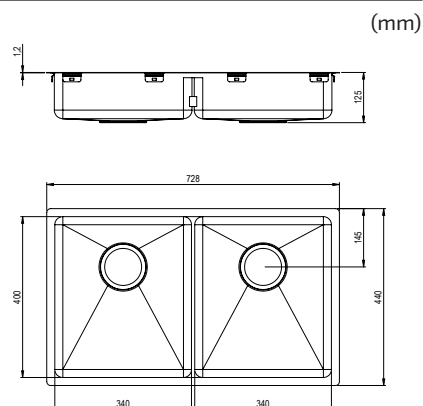

60

Trendline EST-53KH - Champagne
200 / 330 x 400

N. art. 618EST-53KH-06
Per dimensioni armadio 600 mm
Profondità vasca lavello 120 mm
Raggio angolo interno 20 mm
Spessore materiale 1,2 mm
Dimensioni interne 200 / 330 x 400 mm
Dimensioni esterne 578 x 440 mm

80

Trendline EST-80K - Champagne
340 / 340 x 400

N. art. 618EST-80K-06
Per dimensioni armadio 800 mm
Profondità vasca lavello 120 mm
Raggio angolo interno 20 mm
Spessore materiale 1,2 mm
Dimensioni interne 340 / 340 x 400 mm
Dimensioni esterne 728 x 440 mm