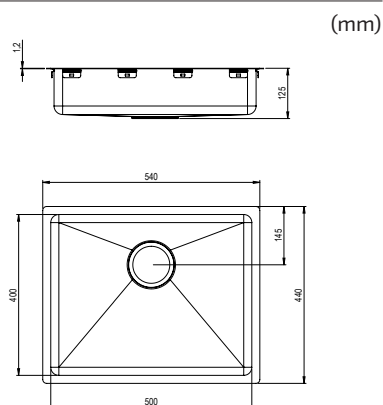

Trendline EST-500 - Champagne
500 x 400

N. art. 618EST-500-06
Per dimensioni armadio 600 mm
Profondità vasca lavello 120 mm
Raggio angolo interno 20 mm
Spessore materiale 1,2 mm
Dimensioni interne 500 x 400 mm
Dimensioni esterne 540 x 440 mm