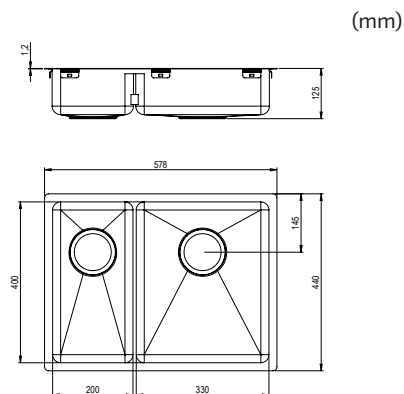

Trendline EST-53KH - Rame
200 / 330 x 400

N. art. 618EST-53KH-04
Per dimensioni armadio 600 mm
Profondità vasca lavello 120 mm
Raggio angolo interno 20 mm
Spessore materiale 1,2 mm
Dimensioni interne 200 / 330 x 400 mm
Dimensioni esterne 578 x 440 mm