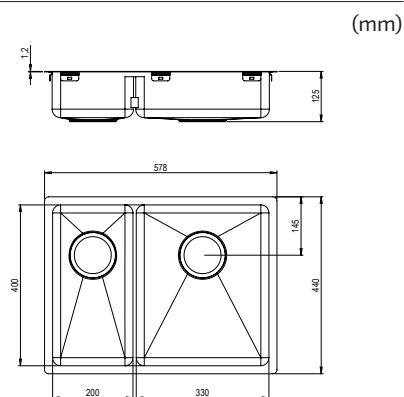

N. art. 618EST-330
Per dimensioni armadio 400 mm
Profondità vasca lavello 120 mm
Raggio angolo interno 20 mm
Spessore materiale 1,2 mm
Dimensioni interne 330 x 400 mm
Dimensioni esterne 370 x 440 mm

60

Trendline EST-500
500 x 400

N. art. 618EST-500
Per dimensioni armadio 600 mm
Profondità vasca lavello 120 mm
Raggio angolo interno 20 mm
Spessore materiale 1,2 mm
Dimensioni interne 500 x 400 mm
Dimensioni esterne 540 x 440 mm

60

Trendline EST-53KH
200 / 330 x 400

N. art. 618EST-53KH
Per dimensioni armadio 600 mm
Profondità vasca lavello 120 mm
Raggio angolo interno 20 mm
Spessore materiale 1,2 mm
Dimensioni interne 200 / 330 x 400 mm
Dimensioni esterne 578 x 440 mm