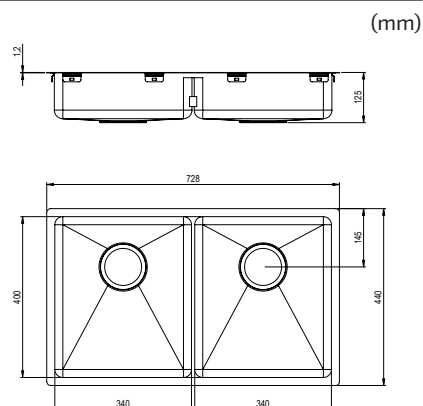

N. art. 618EST-330
Per dimensioni armadio 400 mm
Profondità vasca lavello 120 mm
Raggio angolo interno 20 mm
Spessore materiale 1,2 mm
Dimensioni interne 330 x 400 mm
Dimensioni esterne 370 x 440 mm

60

Trendline EST-500
500 x 400

N. art. 618EST-500
Per dimensioni armadio 600 mm
Profondità vasca lavello 120 mm
Raggio angolo interno 20 mm
Spessore materiale 1,2 mm
Dimensioni interne 500 x 400 mm
Dimensioni esterne 540 x 440 mm

60

Trendline EST-53KH
200 / 330 x 400

N. art. 618EST-53KH
Per dimensioni armadio 600 mm
Profondità vasca lavello 120 mm
Raggio angolo interno 20 mm
Spessore materiale 1,2 mm
Dimensioni interne 200 / 330 x 400 mm
Dimensioni esterne 578 x 440 mm

80

Trendline EST-80K
340 / 340 x 400

N. art. 618EST-80K
Per dimensioni armadio 800 mm
Profondità vasca lavello 120 mm
Raggio angolo interno 20 mm
Spessore materiale 1,2 mm
Dimensioni interne 340 / 340 x 400 mm
Dimensioni esterne 728 x 440 mm