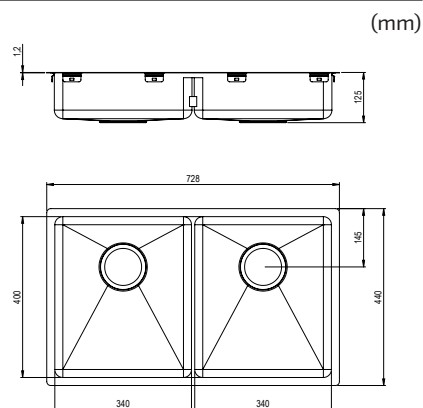

- I lavelli sono dotati di piletta di scarico, piletta di troppopieno e sifone con tubo flessibile

40

Trendline EST-330 - Oro
330 x 400

N. art. 618EST-330-03
Per dimensioni armadio 400 mm
Profondità vasca lavello 120 mm
Raggio angolo interno 20 mm
Spessore materiale 1,2 mm
Dimensioni interne 330 x 400 mm
Dimensioni esterne 370 x 440 mm

60

Trendline EST-53KH - Oro
200 / 330 x 400

N. art. 618EST-53KH-03
Per dimensioni armadio 600 mm
Profondità vasca lavello 120 mm
Raggio angolo interno 20 mm
Spessore materiale 1,2 mm
Dimensioni interne 200 / 330 x 400 mm
Dimensioni esterne 578 x 440 mm

80

Trendline EST-80K - Oro
340 / 340 x 400

N. art. 618EST-80K-03
Per dimensioni armadio 800 mm
Profondità vasca lavello 120 mm
Raggio angolo interno 20 mm
Spessore materiale 1,2 mm
Dimensioni interne 340 / 340 x 400 mm
Dimensioni esterne 728 x 440 mm

- I lavelli sono dotati di piletta di scarico, piletta di troppopieno e sifone con tubo flessibile

40

Trendline EST-330 - Rame
330 x 400

N. art. 618EST-330-04
Per dimensioni armadio 400 mm
Profondità vasca lavello 120 mm
Raggio angolo interno 20 mm
Spessore materiale 1,2 mm
Dimensioni interne 330 x 400 mm
Dimensioni esterne 370 x 440 mm