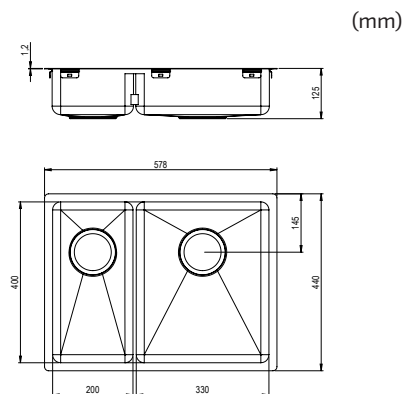

Trendline EST-53KH - Bronzo
200 / 330 x 400

N. art.	618EST-53KH-05
Per dimensioni armadio	600 mm
Profondità vasca lavello	120 mm
Raggio angolo interno	20 mm
Spessore materiale	1,2 mm
Dimensioni interne	200 / 330 x 400 mm
Dimensioni esterne	578 x 440 mm