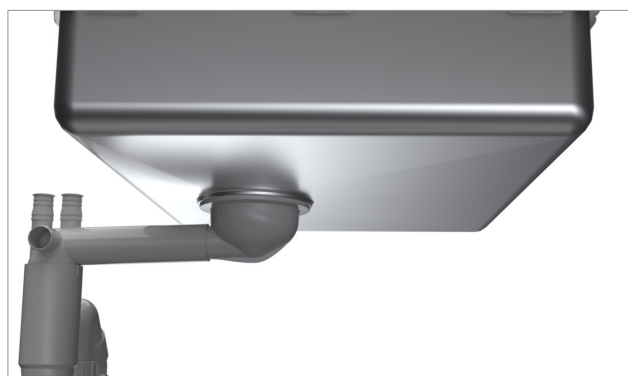

Sono realizzati in acciaio inossidabile da 1,2 mm con filtro di scarico poco profondo e scarico decentrato.

I lavelli Ergosteel sono dotati di un esclusivo scarico decentrato concepito per adattarsi a piani di lavoro con struttura saliscendi. Tutti i nostri lavelli sono isolati per proteggere ginocchia e gambe degli utilizzatori, come prescritto dalle normative edilizie del Regno Unito.

Vasche dei lavelli con profondità ridotta

Vasche dei lavelli meno profonde (120 mm) assicurano maggiore comfort agli utilizzatori in posizione seduta.

Isolamento termico

La base esposta dei lavelli con profondità ridotta deve essere isolata per evitare ustioni.

Collegamento dello scarico flessibile

I lavelli sono dotati di un raccordo di scarico flessibile che comprende un filtro di scarico, un cestello e un o più bracci telescopici di scarico con un tubo di scarico flessibile.