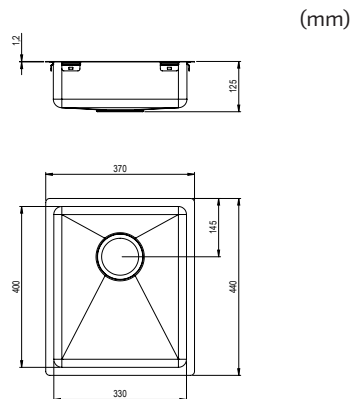

Trendline EST-80K - Bronzo
340 / 340 x 400

N. art.	618EST-80K-05
Per dimensioni armadio	800 mm
Profondità vasca lavello	120 mm
Raggio angolo interno	20 mm
Spessore materiale	1,2 mm
Dimensioni interne	340 / 340 x 400 mm
Dimensioni esterne	728 x 440 mm

- I lavelli sono dotati di piletta di scarico, piletta di troppopieno e sifone con tubo flessibile

40

Trendline EST-330 - Champagne
330 x 400

N. art. 618EST-330-06
Per dimensioni armadio 400 mm
Profondità vasca lavello 120 mm
Raggio angolo interno 20 mm
Spessore materiale 1,2 mm
Dimensioni interne 330 x 400 mm
Dimensioni esterne 370 x 440 mm