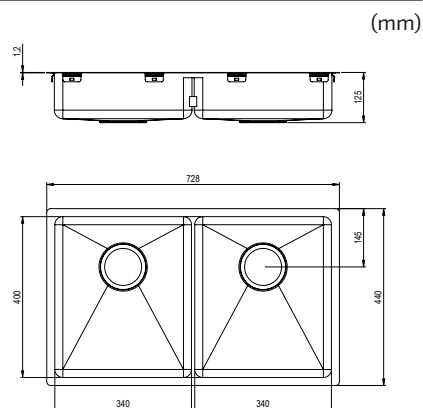

Trendline EST-80K - Bronzo
340 / 340 x 400

N. art.	618EST-80K-05
Per dimensioni armadio	800 mm
Profondità vasca lavello	120 mm
Raggio angolo interno	20 mm
Spessore materiale	1,2 mm
Dimensioni interne	340 / 340 x 400 mm
Dimensioni esterne	728 x 440 mm