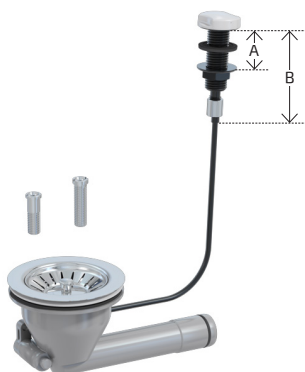

Il piano di asciugatura si posiziona sul lavello per asciugare stoviglie o scongelare cibi surgelati. È realizzato in robusto acciaio inossidabile igienico e durevole.

Dimensioni 355 x 440 mm (LxP)

Adatto solo per EST-500

Piano di asciugatura, acciaio inossidabile	618-052
Piano di asciugatura, oro	618-052-03

Tagliere

Tagliere in rovere realizzato in Svezia. Il tagliere è dotato di uno smusso ottenuto di fresatura sulla parte inferiore per adattarsi perfettamente alla vasca del lavello.

Dimensioni 310 x 420 mm (LxP)

Adatto a tutti i modelli

Tagliere, rovere	618-053
------------------	---------

Valvola rotativa singola per vasca del lavello

La valvola rotativa di scarico consente di aprire e chiudere lo scarico tramite una manopola da incassare nella superficie del lavello/piano di lavoro o nella parte anteriore della traversa.