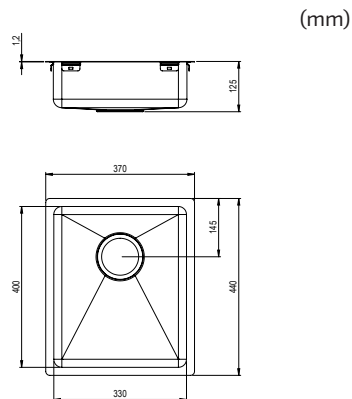

80

Trendline EST-80K - Rame
340 / 340 x 400

N. art. 618EST-80K-04
Per dimensioni armadio 800 mm
Profondità vasca lavello 120 mm
Raggio angolo interno 20 mm
Spessore materiale 1,2 mm
Dimensioni interne 340 / 340 x 400 mm
Dimensioni esterne 728 x 440 mm

- I lavelli sono dotati di piletta di scarico, piletta di troppopieno e sifone con tubo flessibile

Trendline EST-330 - Bronzo
330 x 400

N. art.	618EST-330-05
Per dimensioni armadio	400 mm
Profondità vasca lavello	120 mm
Raggio angolo interno	20 mm
Spessore materiale	1,2 mm
Dimensioni interne	330 x 400 mm
Dimensioni esterne	370 x 440 mm