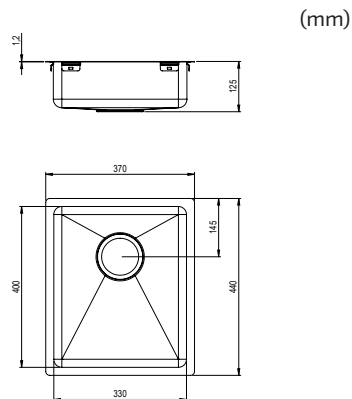

Incollaggio sotto-top

Incollaggio orizzontale

- I lavelli sono dotati di piletta di scarico, piletta di troppopieno e sifone con tubo flessibile

40

Trendline EST-330 - Nero
330 x 400

N. art. 618EST-330-02
 Per dimensioni armadio 400 mm
 Profondità vasca lavello 120 mm
 Raggio angolo interno 20 mm
 Spessore materiale 1,2 mm
 Dimensioni interne 330 x 400 mm
 Dimensioni esterne 370 x 440 mm

60

Trendline EST-53KH - Nero
200 / 330 x 400

N. art. 618EST-53KH-02
 Per dimensioni armadio 600 mm
 Profondità vasca lavello 120 mm
 Raggio angolo interno 20 mm
 Spessore materiale 1,2 mm
 Dimensioni interne 200 / 330 x 400 mm
 Dimensioni esterne 578 x 440 mm

80

Trendline EST-80K - Nero
340 / 340 x 400

N. art. 618EST-80K-02
 Per dimensioni armadio 800 mm
 Profondità vasca lavello 120 mm
 Raggio angolo interno 20 mm
 Spessore materiale 1,2 mm
 Dimensioni interne 340 / 340 x 400 mm
 Dimensioni esterne 728 x 440 mm

- I lavelli sono dotati di piletta di scarico, piletta di troppopieno e sifone con tubo flessibile

40

Trendline EST-330 - Oro
330 x 400

N. art. 618EST-330-03
Per dimensioni armadio 400 mm
Profondità vasca lavello 120 mm
Raggio angolo interno 20 mm
Spessore materiale 1,2 mm
Dimensioni interne 330 x 400 mm
Dimensioni esterne 370 x 440 mm