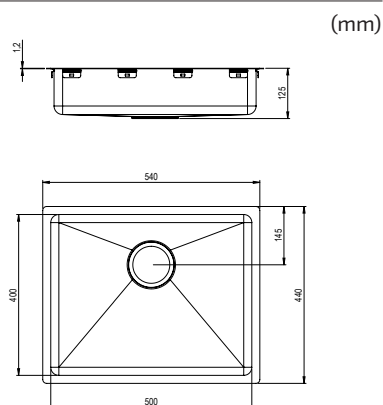

Trendline EST-500
500 x 400

N. art. 618EST-500
Per dimensioni armadio 600 mm
Profondità vasca lavello 120 mm
Raggio angolo interno 20 mm
Spessore materiale 1,2 mm
Dimensioni interne 500 x 400 mm
Dimensioni esterne 540 x 440 mm