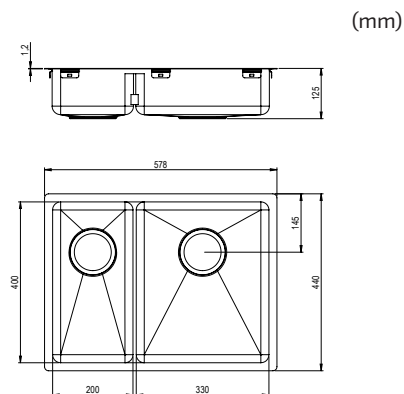

Trendline EST-53KH - Nero
200 / 330 x 400

N. art. 618EST-53KH-02
Per dimensioni armadio 600 mm
Profondità vasca lavello 120 mm
Raggio angolo interno 20 mm
Spessore materiale 1,2 mm
Dimensioni interne 200 / 330 x 400 mm
Dimensioni esterne 578 x 440 mm