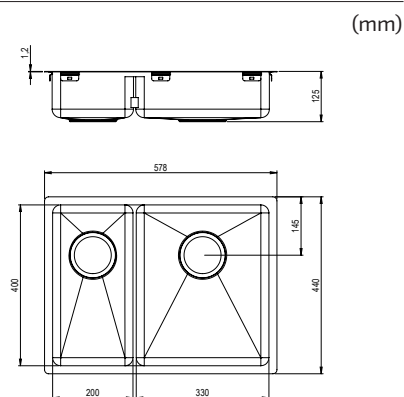

- I lavelli sono dotati di piletta di scarico, piletta di troppopieno e sifone con tubo flessibile

40

Trendline EST-330 - Oro
330 x 400

N. art. 618EST-330-03
Per dimensioni armadio 400 mm
Profondità vasca lavello 120 mm
Raggio angolo interno 20 mm
Spessore materiale 1,2 mm
Dimensioni interne 330 x 400 mm
Dimensioni esterne 370 x 440 mm

60

Trendline EST-500 - Oro
500 x 400

N. art. 618EST-500-03
Per dimensioni armadio 600 mm
Profondità vasca lavello 120 mm
Raggio angolo interno 20 mm
Spessore materiale 1,2 mm
Dimensioni interne 500 x 400 mm
Dimensioni esterne 540 x 440 mm

60

Trendline EST-53KH - Oro
200 / 330 x 400

N. art. 618EST-53KH-03
Per dimensioni armadio 600 mm
Profondità vasca lavello 120 mm
Raggio angolo interno 20 mm
Spessore materiale 1,2 mm
Dimensioni interne 200 / 330 x 400 mm
Dimensioni esterne 578 x 440 mm