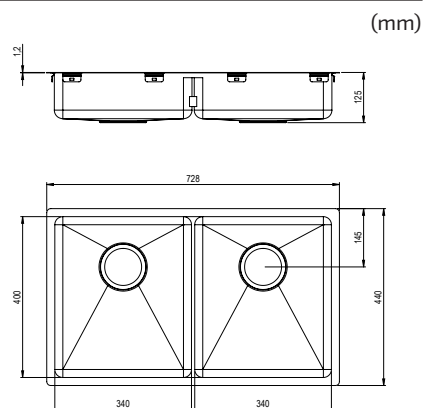

- I lavelli sono dotati di piletta di scarico, piletta di troppopieno e sifone con tubo flessibile

40

Trendline EST-330 - Rame
330 x 400

N. art. 618EST-330-04
Per dimensioni armadio 400 mm
Profondità vasca lavello 120 mm
Raggio angolo interno 20 mm
Spessore materiale 1,2 mm
Dimensioni interne 330 x 400 mm
Dimensioni esterne 370 x 440 mm

60

Trendline EST-500 - Rame
500 x 400

N. art. 618EST-500-04
Per dimensioni armadio 600 mm
Profondità vasca lavello 120 mm
Raggio angolo interno 20 mm
Spessore materiale 1,2 mm
Dimensioni interne 500 x 400 mm
Dimensioni esterne 540 x 440 mm

60

Trendline EST-53KH - Rame
200 / 330 x 400

N. art. 618EST-53KH-04
Per dimensioni armadio 600 mm
Profondità vasca lavello 120 mm
Raggio angolo interno 20 mm
Spessore materiale 1,2 mm
Dimensioni interne 200 / 330 x 400 mm
Dimensioni esterne 578 x 440 mm

- I lavelli sono dotati di piletta di scarico, piletta di troppopieno e sifone con tubo flessibile

Trendline EST-330 - Bronzo
330 x 400

N. art.	618EST-330-05
Per dimensioni armadio	400 mm
Profondità vasca lavello	120 mm
Raggio angolo interno	20 mm
Spessore materiale	1,2 mm
Dimensioni interne	330 x 400 mm
Dimensioni esterne	370 x 440 mm