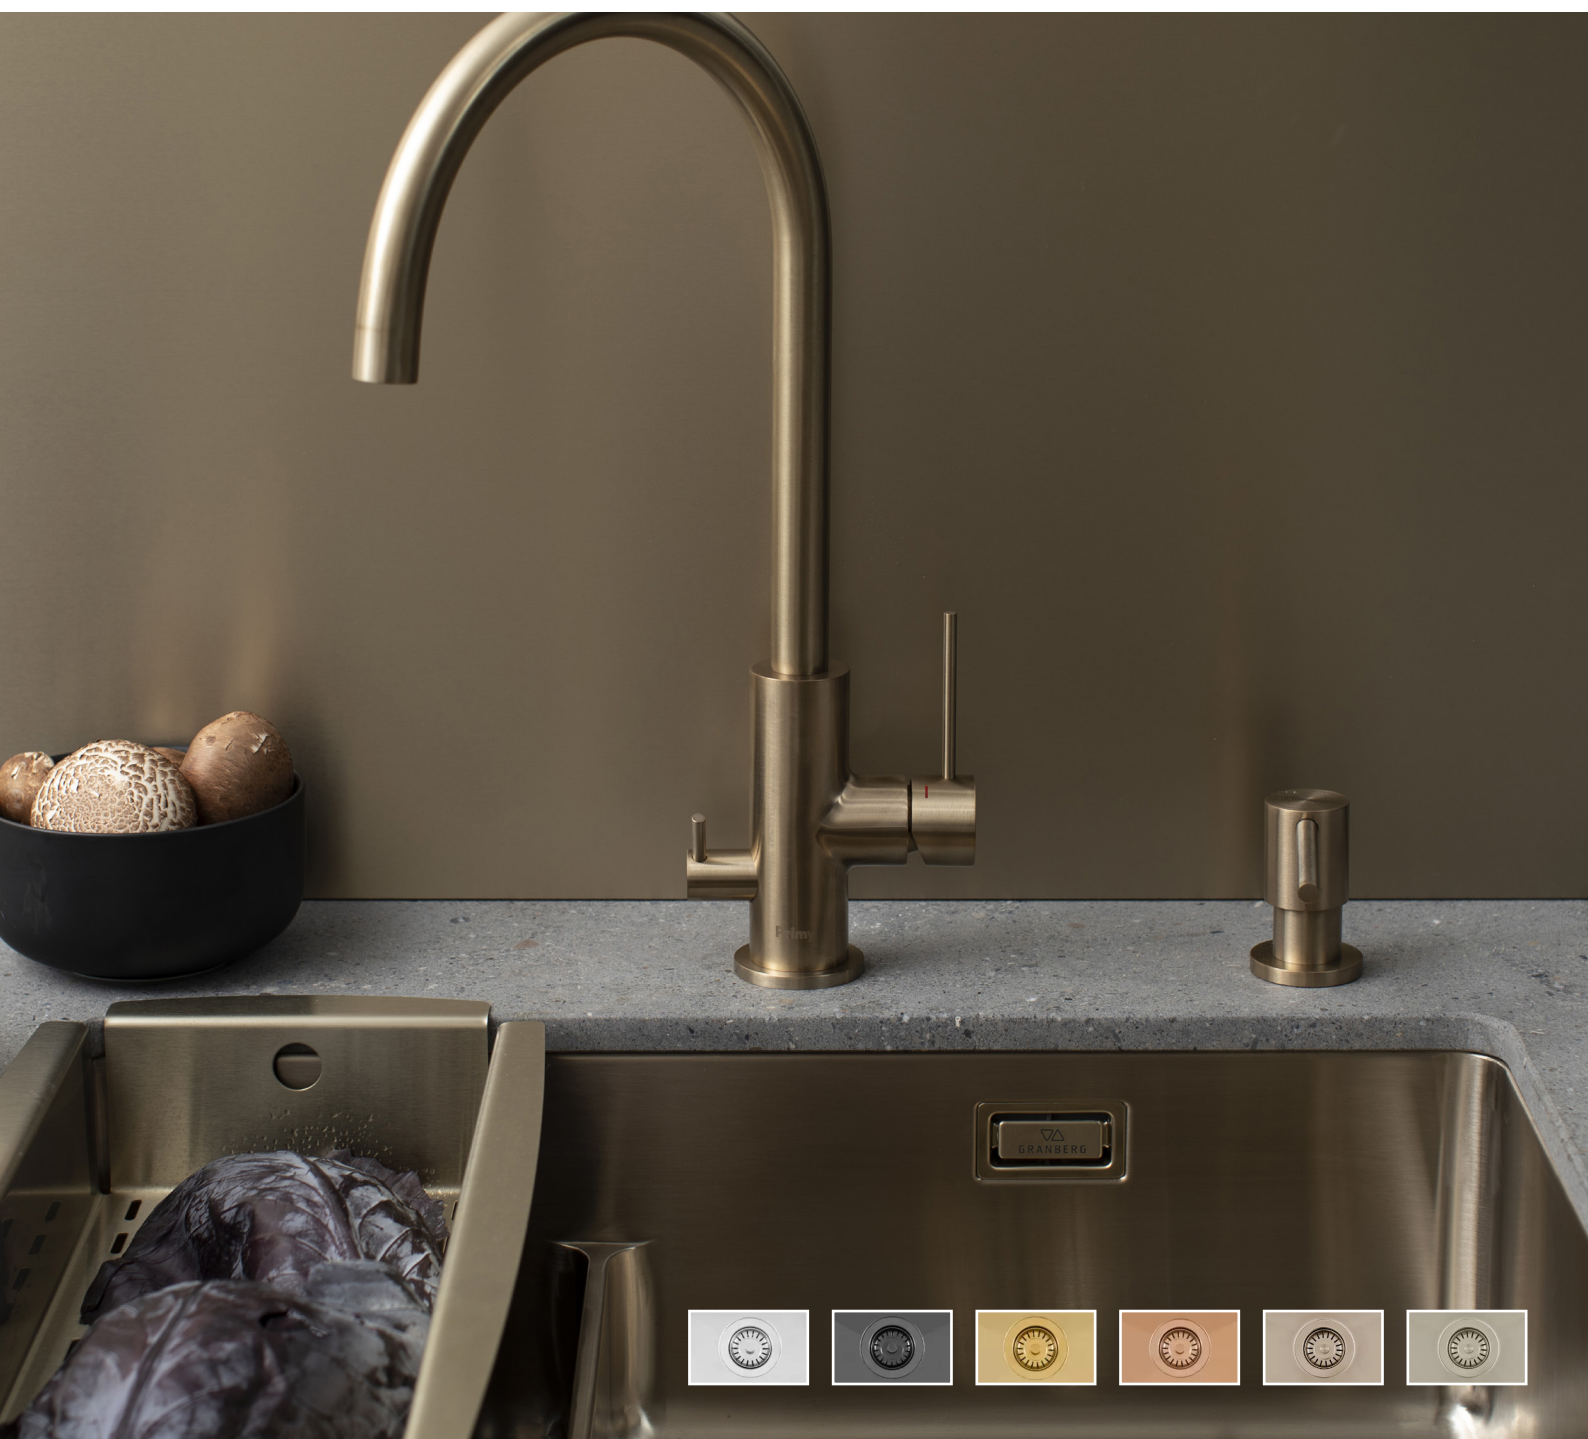

ERGOSTEEL Trendline

Lavelli ergonomici con design esclusivo

INDICE DEI CONTENUTI

Lavelli ergonomici con design esclusivo	4
Lavelli accessibili	6
Trendline - Lavelli in acciaio inossidabile	10
Trendline - Lavelli con rivestimento PVD	12
Accessori	18

Lavelli ergonomici con design esclusivo

La serie Ergosteel Trendline è stata sviluppata specificamente per l'impiego in ambienti cucina accessibili.

La minore profondità delle vasche dei lavelli, lo scarico collocato nella parte posteriore e la base isolata sono alcune delle caratteristiche che rendono la gamma Ergosteel Trendline la scelta ideale per progettare cucine accessibili.