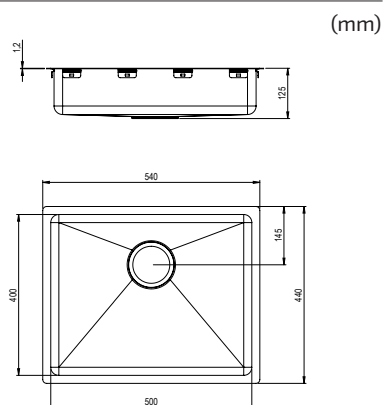

Trendline EST-500 - Bronzo
500 x 400

N. art.	618EST-500-05
Per dimensioni armadio	600 mm
Profondità vasca lavello	120 mm
Raggio angolo interno	20 mm
Spessore materiale	1,2 mm
Dimensioni interne	500 x 400 mm
Dimensioni esterne	540 x 440 mm