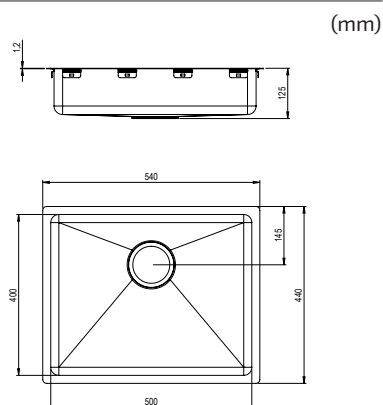

Incollaggio sotto-top

Incollaggio orizzontale

- I lavelli sono dotati di piletta di scarico, piletta di troppopieno e sifone con tubo flessibile

40

Trendline EST-330 - Nero
330 x 400

N. art. 618EST-330-02
 Per dimensioni armadio 400 mm
 Profondità vasca lavello 120 mm
 Raggio angolo interno 20 mm
 Spessore materiale 1,2 mm
 Dimensioni interne 330 x 400 mm
 Dimensioni esterne 370 x 440 mm

60

Trendline EST-500 - Nero
500 x 400

N. art. 618EST-500-02
 Per dimensioni armadio 600 mm
 Profondità vasca lavello 120 mm
 Raggio angolo interno 20 mm
 Spessore materiale 1,2 mm
 Dimensioni interne 500 x 400 mm
 Dimensioni esterne 540 x 440 mm