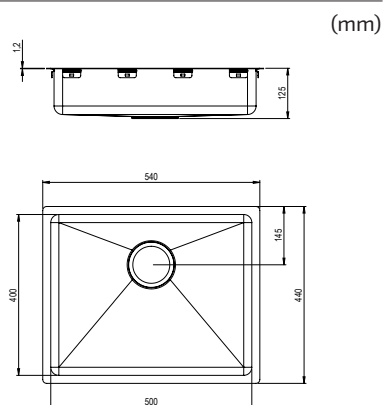

Trendline EST-500 - Rame
500 x 400

N. art. 618EST-500-04
Per dimensioni armadio 600 mm
Profondità vasca lavello 120 mm
Raggio angolo interno 20 mm
Spessore materiale 1,2 mm
Dimensioni interne 500 x 400 mm
Dimensioni esterne 540 x 440 mm