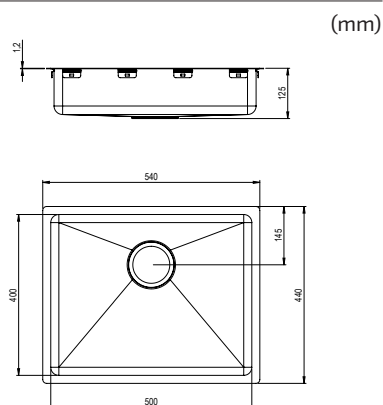

Trendline EST-500 - Oro
500 x 400

N. art. 618EST-500-03
Per dimensioni armadio 600 mm
Profondità vasca lavello 120 mm
Raggio angolo interno 20 mm
Spessore materiale 1,2 mm
Dimensioni interne 500 x 400 mm
Dimensioni esterne 540 x 440 mm