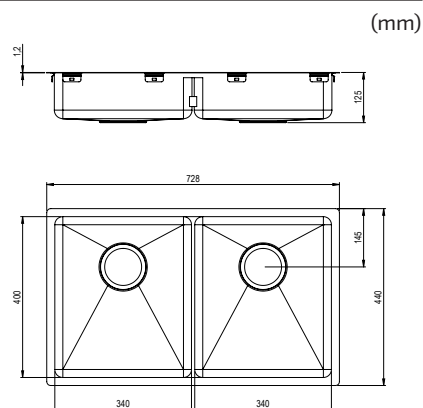

Incollaggio sotto-top

Incollaggio orizzontale

- I lavelli sono dotati di piletta di scarico, piletta di troppopieno e sifone con tubo flessibile

40

Trendline EST-330 - Nero
330 x 400

N. art. 618EST-330-02
 Per dimensioni armadio 400 mm
 Profondità vasca lavello 120 mm
 Raggio angolo interno 20 mm
 Spessore materiale 1,2 mm
 Dimensioni interne 330 x 400 mm
 Dimensioni esterne 370 x 440 mm

60

Trendline EST-53KH - Nero
200 / 330 x 400

N. art. 618EST-53KH-02
 Per dimensioni armadio 600 mm
 Profondità vasca lavello 120 mm
 Raggio angolo interno 20 mm
 Spessore materiale 1,2 mm
 Dimensioni interne 200 / 330 x 400 mm
 Dimensioni esterne 578 x 440 mm

80

Trendline EST-80K - Nero
340 / 340 x 400

N. art. 618EST-80K-02
 Per dimensioni armadio 800 mm
 Profondità vasca lavello 120 mm
 Raggio angolo interno 20 mm
 Spessore materiale 1,2 mm
 Dimensioni interne 340 / 340 x 400 mm
 Dimensioni esterne 728 x 440 mm

- I lavelli sono dotati di piletta di scarico, piletta di troppopieno e sifone con tubo flessibile

40

Trendline EST-330 - Oro
330 x 400

N. art. 618EST-330-03
Per dimensioni armadio 400 mm
Profondità vasca lavello 120 mm
Raggio angolo interno 20 mm
Spessore materiale 1,2 mm
Dimensioni interne 330 x 400 mm
Dimensioni esterne 370 x 440 mm